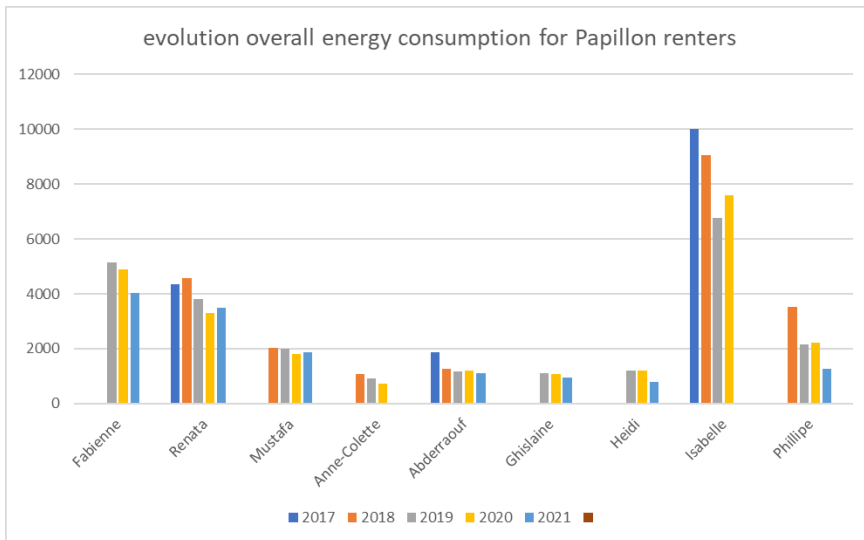

# Voordelen voor klimaat & bedrijf

Design voor herstel en langere levensduur

B/S/H/

Geen transfer van eigenaarschap

Reductie van materialen en footprint

Design - refurbishment & recyclage

# Resultaten pilootproject

- Pilootproject in de Westhoek (*en Beerse*)
- Start augustus 2018
- 73 families huren 119 toestellen
- Ondersteund door Vlaanderen Circulair in 2018/2019
- Klimaattrofee - Radicale Vernieuwers
- Brons 'Belgian Business Awards for the Environment'
- Veel erkenning & interesse uit binnen- en buitenland
- Kleine uitbreiding: 10 gerefurbishte toestellen – 5 jaar huur