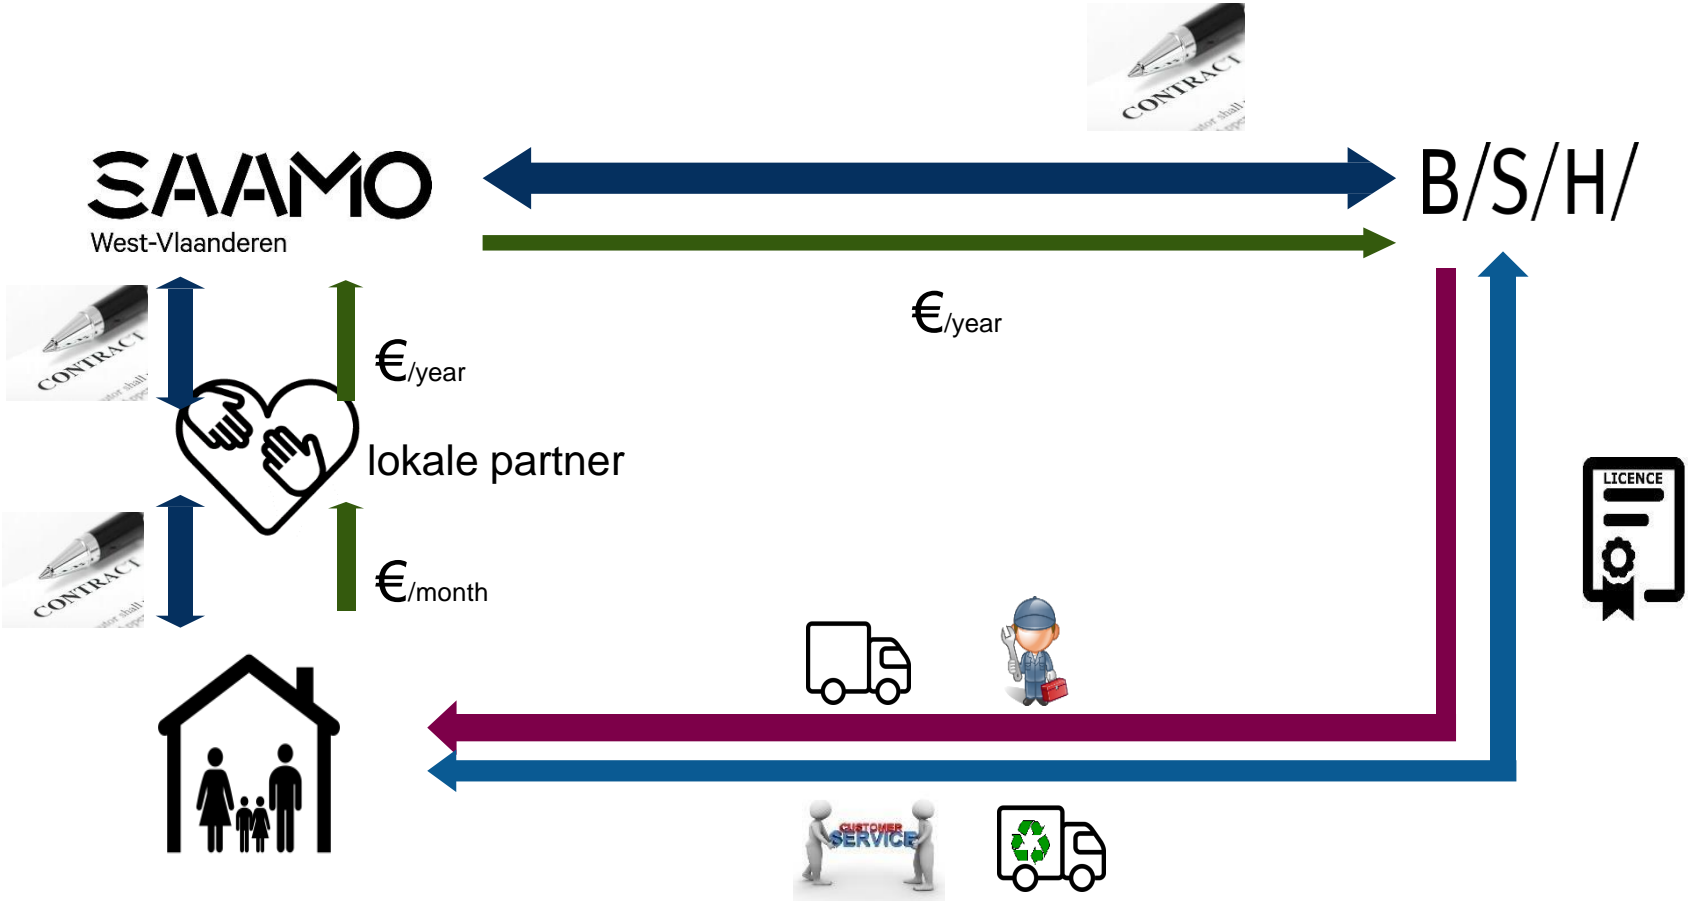

'Sociale franchise' model